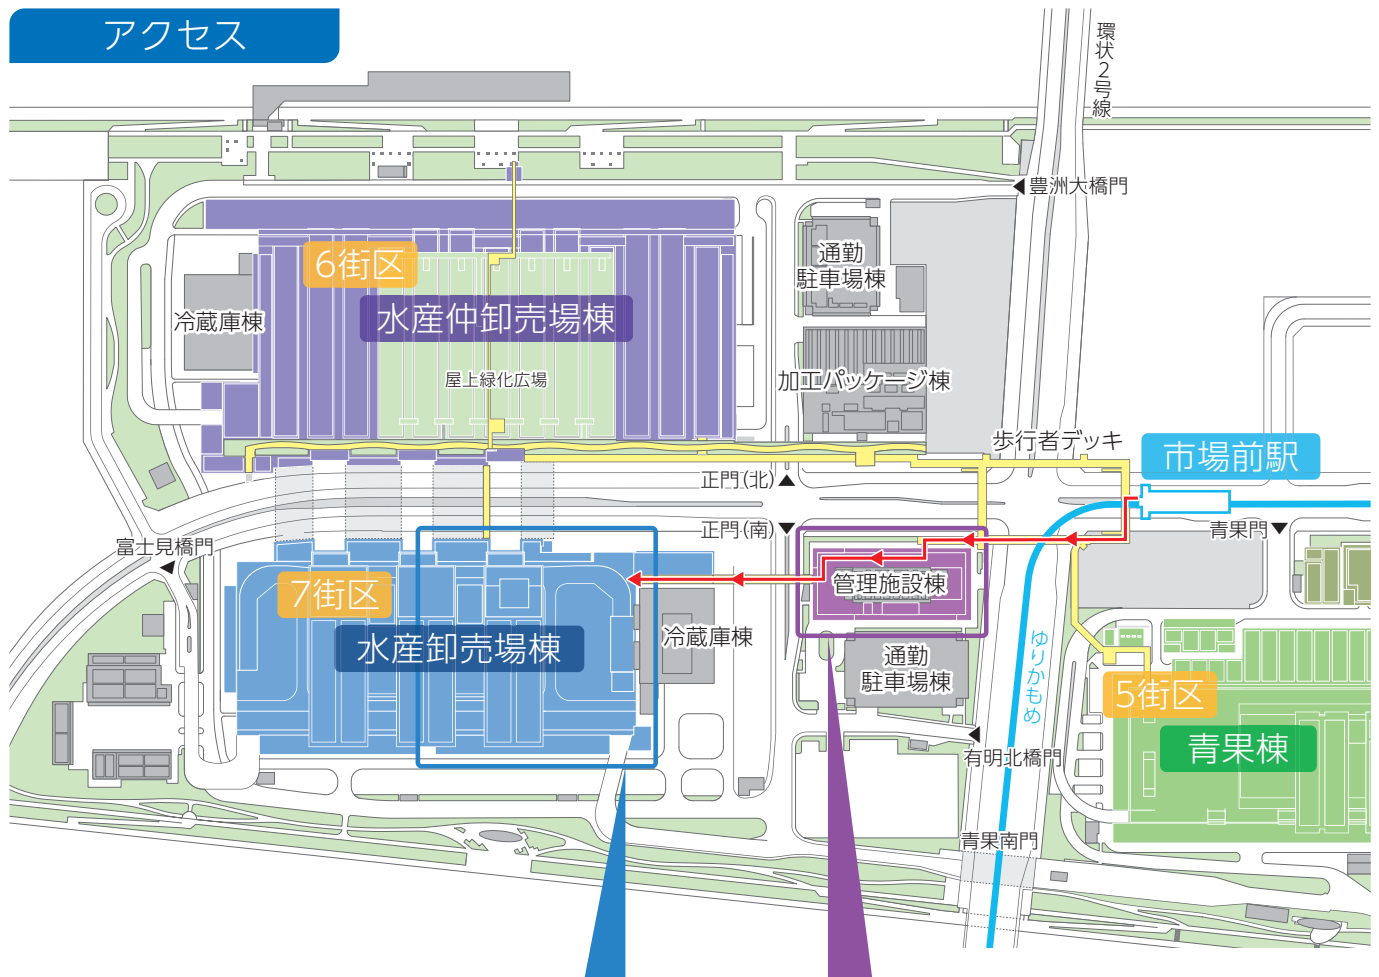

## アクセス

### 2F 水産卸売場棟

### 3F 水産卸売場棟

### 車でお越しの方

- 首都高速/銀座出口からのアクセス
  1. 首都高速「銀座」出口 勝どき方面
  2. 晴海通り直進
  3. 晴海3丁目交差点直進
  4. 晴海大橋南詰交差点 右折 (到着)
- 品川方面からのアクセス (首都高速道路利用なし)
  1. 首都高速1号羽田線「芝浦」出口
  2. 湾岸通り直進 浦島橋交差点右折
  3. 一つ目の信号右折 レインボーブリッジ直進
  4. 新木場方面左折
  5. 国道357直進 角乗り橋北交差点 左折
  6. 晴海大橋南詰交差点 左折 (到着)
- 川崎・羽田方面/千葉 (湾岸) 方面からのアクセス
  1. 首都高速湾岸線「東雲」JCT 豊洲方面
  2. 首都高速10号晴海線「豊洲」出口
  3. 晴海大橋南詰交差点 左折 (到着)